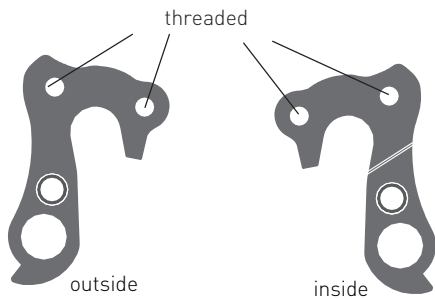

Item-No.: EZ2010
Hanger GRH-23si(silver)

Item-No.: FRSC0054
Screw 2x
M4 x 8mm T20 black

Item-No.: EZ2011
Hanger GRH-23bl(black)

fits for:
Race Lector '13 (Pro, 7000), '14
Nivolet LC '15 (4, 5, 6, 7, 8)
Nivolet Tour Disc LC '16