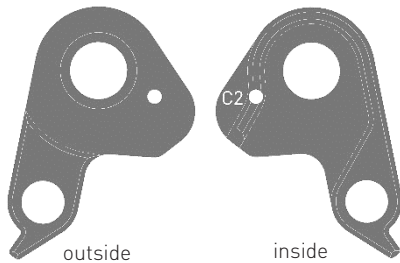

Item-No.: FROT0156
Hanger AL black

fits for:
HYB HTX '20

Item-No.: FROT0152
Hanger Nut AL black

fits for:
HYB HTX '20

Hanger only for Shimano Direct Mount

Item-No.: FRHG0001
Hanger GHM11-001

Item-No.: FRSC0026
Screw CGR16-026
M3 x 21mm

fits for:
LECTOR UC 29 (9, 10, WC) '17, '18, '19, '20
LECTOR UC X 29 (X8) '17, '18
LECTOR LC just MY20

Hanger for SRAM & Shimano Standard

Item-No.: FRHG0002
Hanger GHM11-002

Item-No.: FRSC0026
Screw CGR16-026
M3 x 21mm