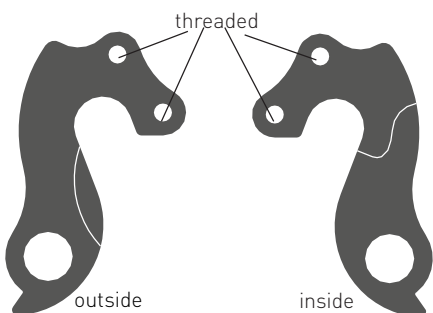

Item-No.: FRHG0023
Hanger CGR16-023

Item-No.: FRSC0026
Screw CGR16-026
M3 x 21mm

fits for:
NIVOLET X '17, '18

Item-No.: EZ1859
Hanger GRH-26bl (black)

Item-No.: FRSC0054
Screw 2x
M4 x 8mm T20 black

fits for:
NIVOLET '15 (9,EBS)
NIVOLET TOUR LC '16
NIVOLET RACE LC '16
NIVOLET LC/UC '17, '18

Item-No.: EZ1858
Hanger GRH-25bl (black)

Item-No.: FRSC0054
Screw 2x
M4 x 8mm T20 black

fits for:
NIVOLET '15(2)
NIVOLET Tour '16(2,3)
NIVOLET AL '17, '18

Item-No.: EZ2010
Hanger GRH-23si(silver)

Item-No.: FRSC0054
Screw 2x
M4 x 8mm T20 black